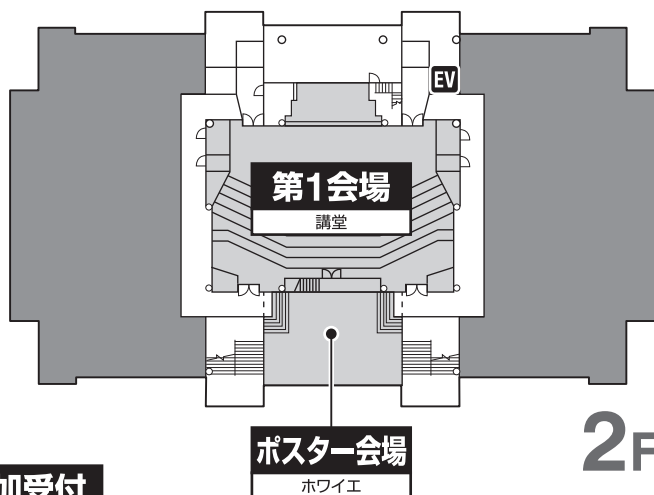

# 会場案内

## 北海道大学 学術交流会館

第1会場	2F 講堂
第2会場	1F 小講堂
第3会場	1F 第1会議室
ポスター会場	1F ホール
	2F ホワイエ
書籍展示	1F ホール・第2会議室
参加受付	1F ホール
学会本部	1F 第6会議室
クローク	1F 第5会議室