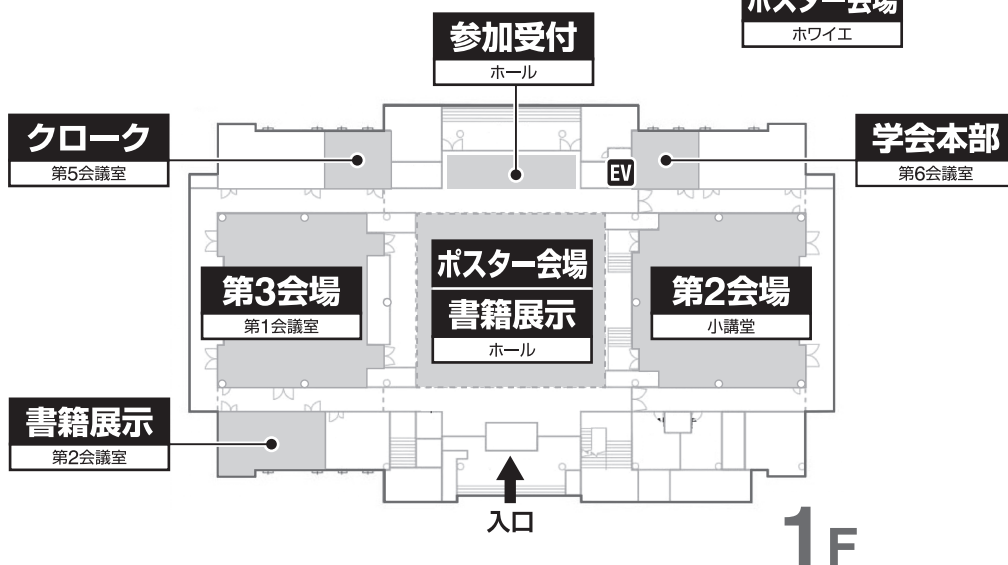

# 会場案内

## 北海道大学 学術交流会館

第1会場	2F 講堂
第2会場	1F 小講堂
第3会場	1F 第1会議室
ポスター会場	1F ホール
	2F ホワイエ
書籍展示	1F ホール・第2会議室
参加受付	1F ホール
学会本部	1F 第6会議室
クローク	1F 第5会議室

## TKP札幌駅カンファレンスセンター 3F

第4会場	ホール 3A
第5会場	ホール 3B
第6会場	ホール 3C
第7会場	ホール 3D
参加受付	ホワイエ
学会本部	カンファレンスルーム 3F
クローク	カンファレンスルーム 3E