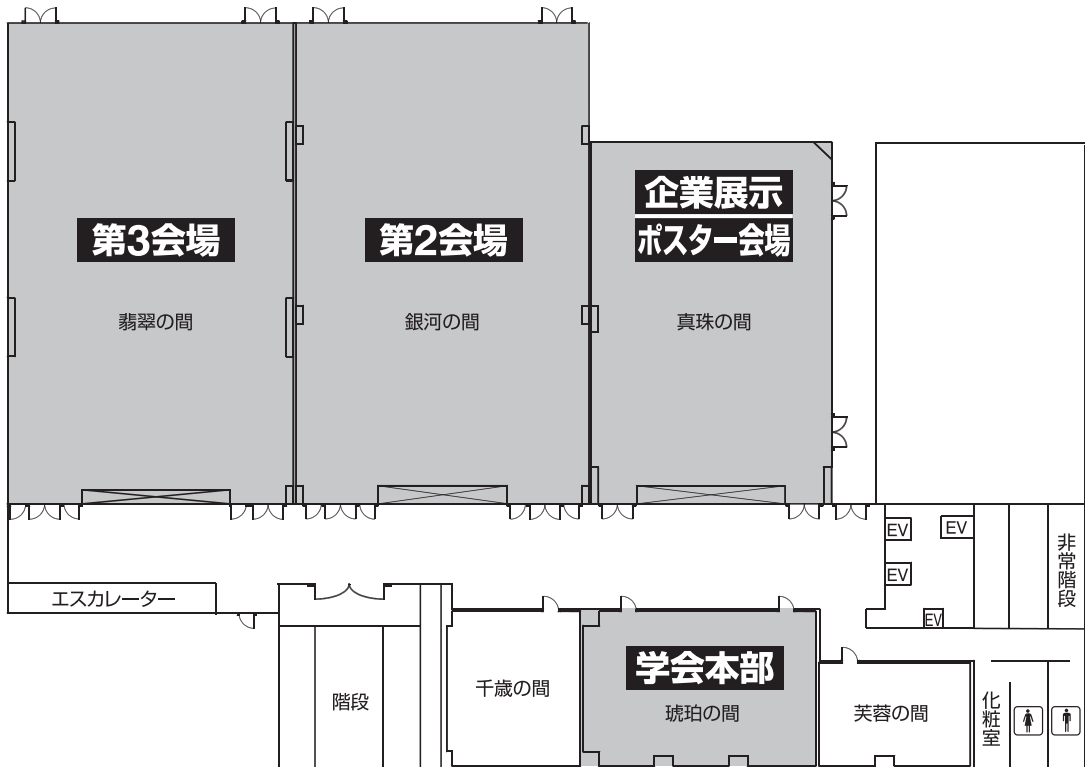

会場案内 江陽グランドホテル

5F

4F

総合受付・クロークは1Fになります。