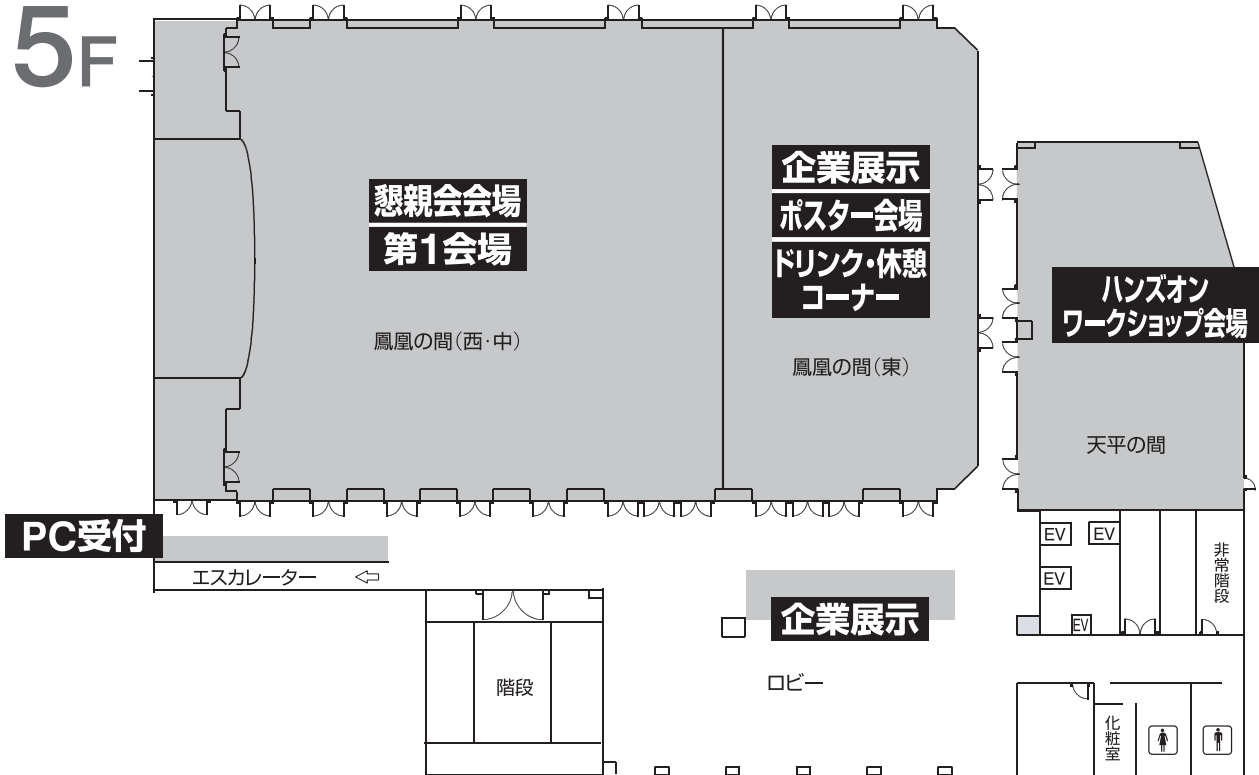

会場案内 江陽グランドホテル

5F

4F

総合受付・クロークは1Fになります。